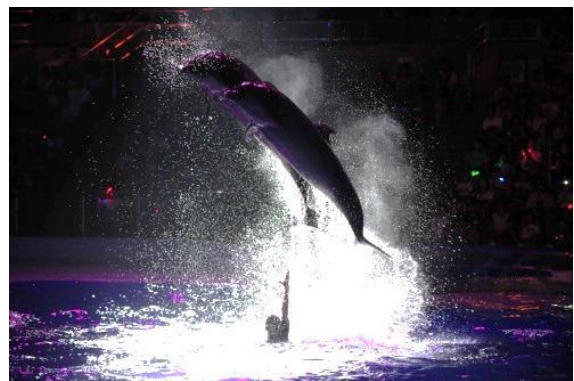

※ナイトマリンライブ「LOVES」のチケットご購入のお客様は、当日午後3時30分以降、
無料でご入園いただけます。(駐車場は有料)

■営業時間 特別公演の3日間(12/23～12/25)は 午前10時00分～午後6時30分 となります。

チケットはWEB チケットストアがお得！

ナイトマリライブ「LOVES」イメージカット

家族や恋人と過ごすクリスマスの夜、アドベンチャーワールドが「愛」をテーマにお届けするナイトマリライブ。聖なる夜に光と音楽に包まれた水のステージ「ビッグオーシャン」で、イルカ・クジラ 16 頭とトレーナーが次々と紡ぎ出す約 40 分間のパフォーマンス。「愛」で結ばれた数々のシーンが、ひとりひとりの心に温かい灯をともします。ナイトマリライブ「LOVES」は、クリスマスの 3 日間限定のアドベンチャーワールドからの贈り物。大切な人と「愛が灯る夜」をお過ごしください。

ナイトマリライブ「LOVES」クリスマス

アドベンチャーワールド

温暖な紀伊半島の和歌山県白浜町にある
陸、海、空の 140 種 1400 頭の動物が暮らす
「人間(ひと)と動物と自然とのふれあい」をテーマにした
テーマパークです。

ジャイアントパンダをはじめ、希少動物の繁殖に成功し
保護研究活動に努めています。

企業理念「ここで“とき”を創るスマイルカンパニー」

のもと「こころ」を大切に、関わる全ての人との大切な
「とき」を共有することによって、
永続的にホンモノの「Smile」を創造・提供し続けます。